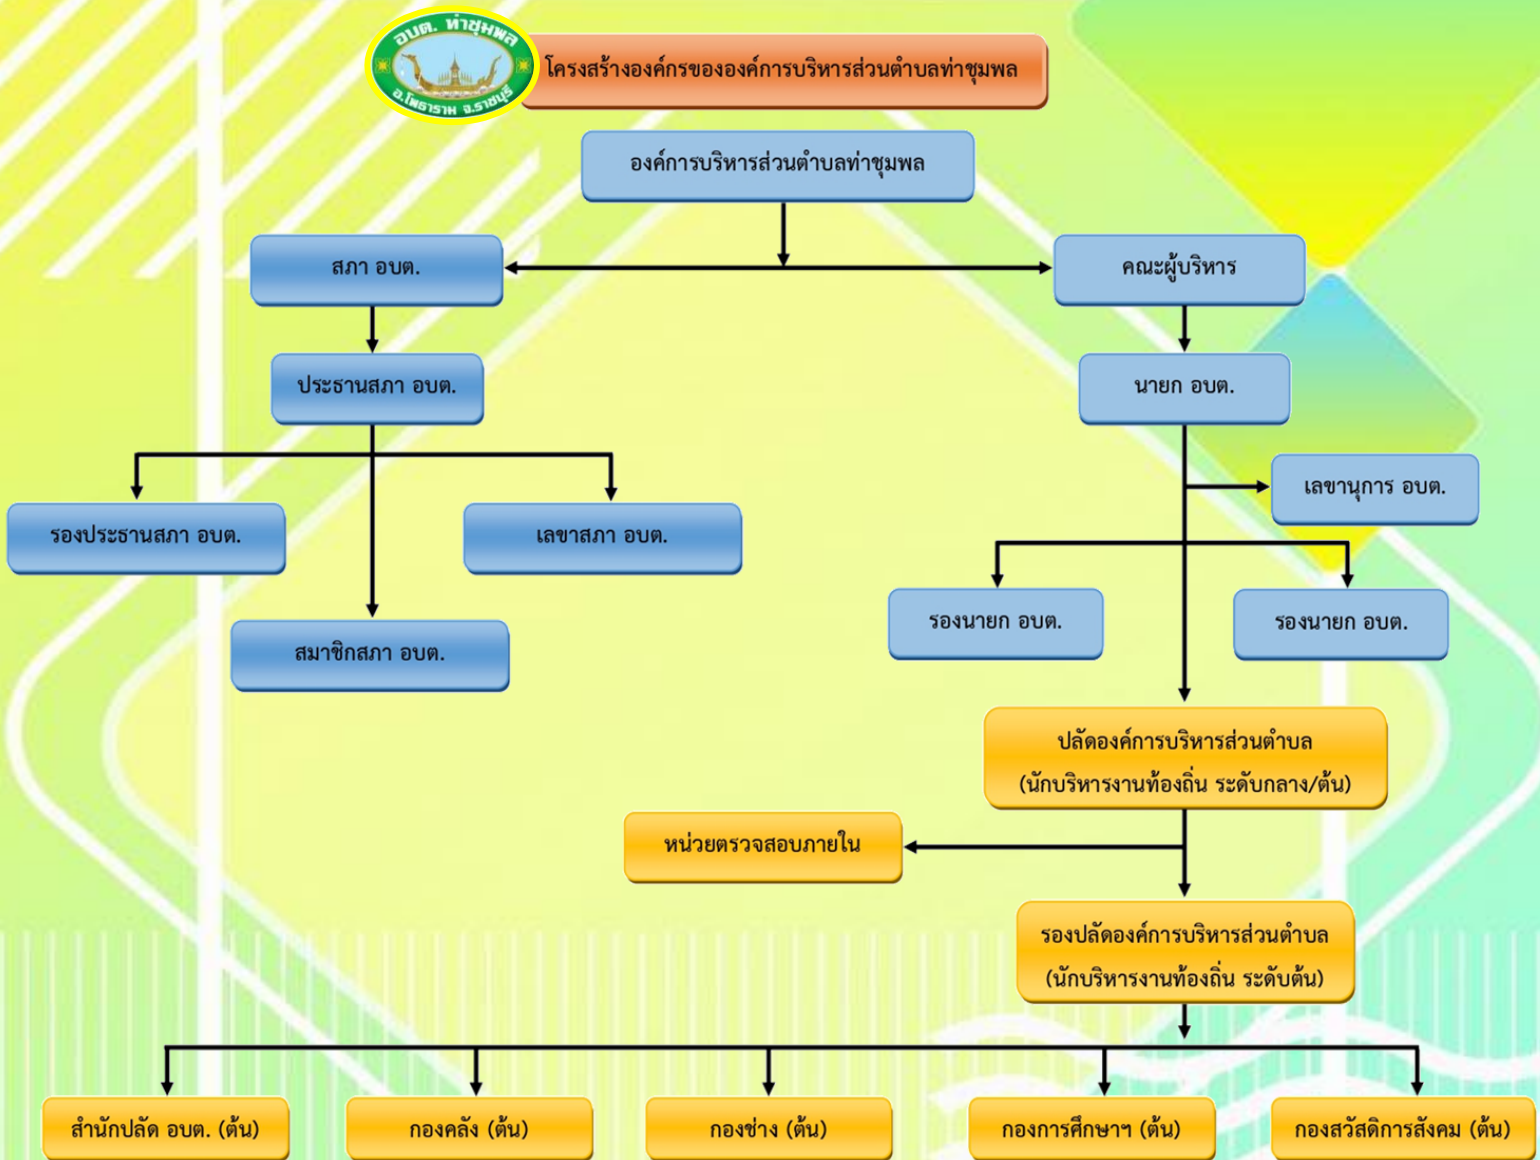

# องค์การบริหารส่วนตำบลท่าชุมพล

THACHUMPON SUBDISTRICT ADMINISTRATIVE ORGANIZATION RATCHABURI

อำเภอโพธาราม จังหวัดราชบุรี

## ฝ่ายการเมือง

## ฝ่ายข้าราชการประจำ

โครงสร้างองค์กร องค์การบริหารส่วนตำบลท่าชุมพล อำเภอโพธาราม จังหวัดราชบุรี